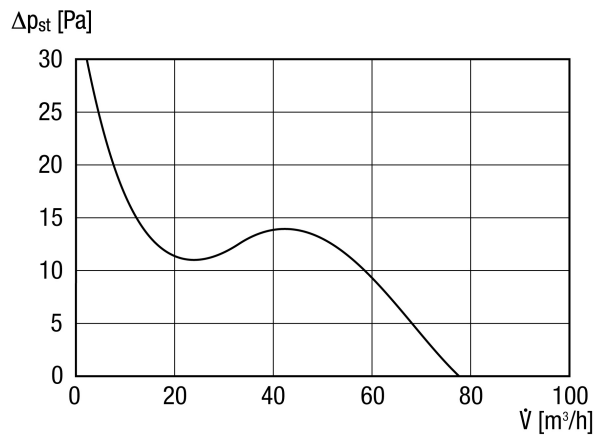

Исполнение	Регулируемый выбег
Объёмный расход	80 м ³ /ч
Регулируемая скорость вращения	-
Возможность реверса	-
Вид напряжения	Однофазный ток
Напряжение питания	230 В
Сетевая частота	50 Гц / 60 Гц
Номинальная мощность	8 Вт
I _{макс}	0,06 А
Степень защиты	IP X4
Подключение к сети	5 x 1,5 мм ²
Место установки	Стена, Потолок
Вид монтажа	Настенный монтаж
Позиция	произвольно
Материал	Пластмасса
Цвет	обычный белый - типа RAL 9016
Вес	0,5 кг
Номинальный диаметр	100 мм
Температура транспортирующей среды при I _{макс}	40 °С
Уровень звукового давления	26 дБ(А)/Расстояние 3 м, предпосылки свободного пространства
Ассортимент	А
EAN	4012799840817

ECA piano TC

Характеристика

Размеры [мм]

① Кабельный ввод