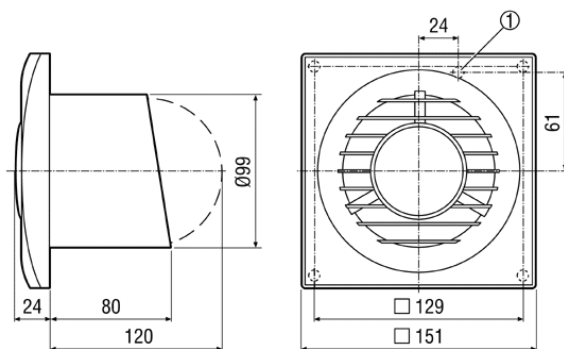

Исполнение	Регулируемый выбег
Объёмный расход	80 м ³ /ч
Регулируемая скорость вращения	-
Возможность реверса	-
Вид напряжения	Однофазный ток
Напряжение питания	230 В
Сетевая частота	50 Гц / 60 Гц
Номинальная мощность	8 Вт
I _{макс}	0,06 А
Степень защиты	IP X4
Подключение к сети	5 x 1,5 мм ²
Место установки	Стена, Потолок
Вид монтажа	Настенный монтаж
Позиция	произвольно
Материал	Пластмасса
Цвет	обычный белый - типа RAL 9016
Вес	0,5 кг
Номинальный диаметр	100 мм
Температура транспортирующей среды при I _{макс}	40 °С
Уровень звукового давления	26 дБ(А)/Расстояние 3 м, предпосылки свободного пространства
Ассортимент	А
EAN	4012799840817

ECA piano TC

Характеристика

Размеры [мм]

① Кабельный ввод