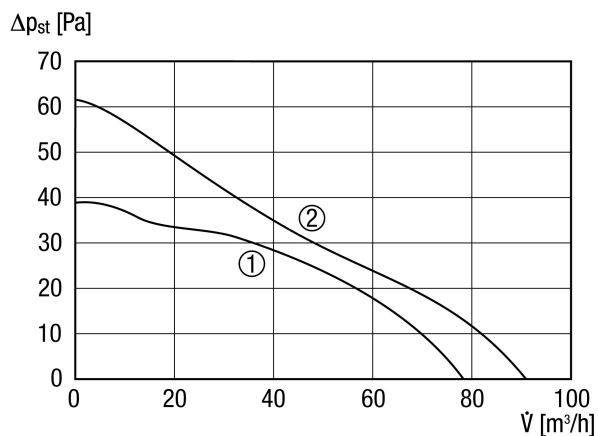

ECA 100 ipro VZC

Упаковочный комплект	1 штук
Ассортимент	A
GTIN (EAN)	4012799842019

Характеристика

- ① Уровень мощности 1
- ② Уровень мощности 2

Габаритный чертеж [mm]