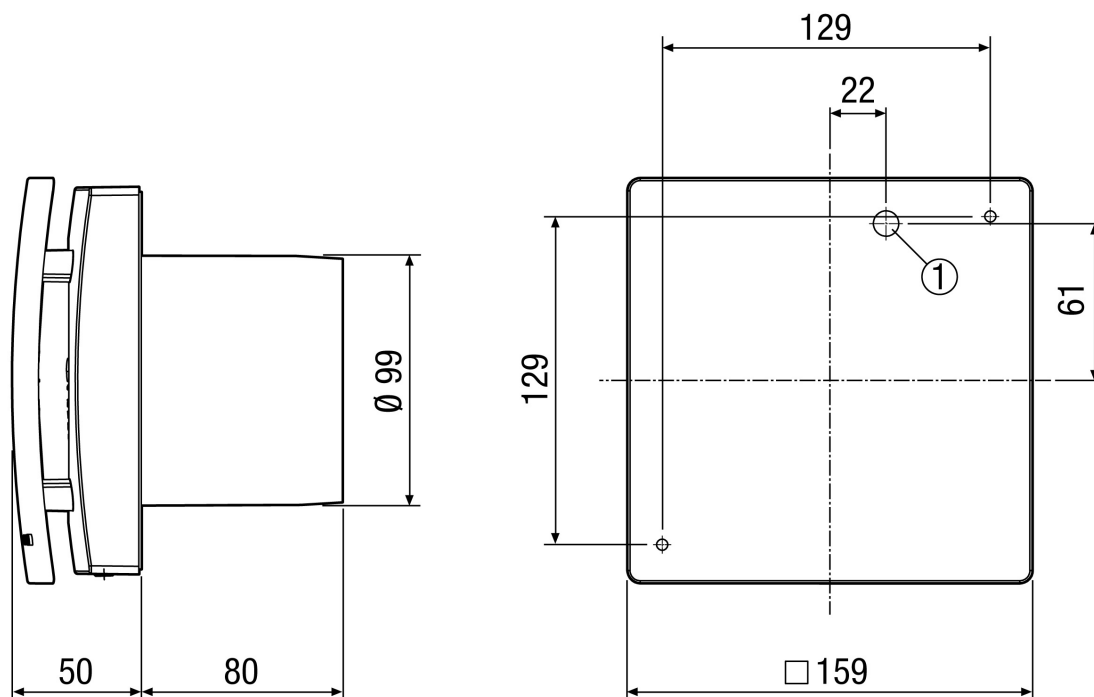

## Технические данные

Исполнение	Регулируемое замедление включения и время выбега
Объёмный расход	78 m <sup>3</sup> /h / 92 m <sup>3</sup> /h
Скорость вращения	2.100 1/min / 2.500 1/min
Регулируемая скорость вращения	–
Возможность реверса	–
SEC average	-10,52 kWh/(m <sup>2</sup> *a)
Вид напряжения	Однофазный ток
Напряжение питания	230 V
Сетевая частота	50 Hz
Номинальная мощность	6 W / 8 W
I <sub>макс</sub>	0,06 A
Степень защиты	IP X5
Подключение к сети	5 x 1,5 мм <sup>2</sup>
Место установки	Потолок / Стена
Вид монтажа	Настенный монтаж
Позиция	произвольно
Материал	Пластмасса
Цвет	обычный белый - типа RAL 9016
Вес	0,7 kg
Заслонка	нет
Номинальный диаметр	100 mm
Ширина	159 mm
Высота	159 mm
Глубина	130 mm
Температура транспортирующей среды при I <sub>Мах</sub>	40 °C
Время выбега	0 min / 8 min / 17 min / 25 min
Замедление включения	0 s / 50 s / 90 s / 120 s
Уровень звукового давления	27 dB(A) / 32 dB(A) (Расстояние 3 м, предпосылки свободного пространства)

## Характеристика

- ① Уровень мощности 1
- ② Уровень мощности 2

## Габаритный чертеж [mm]