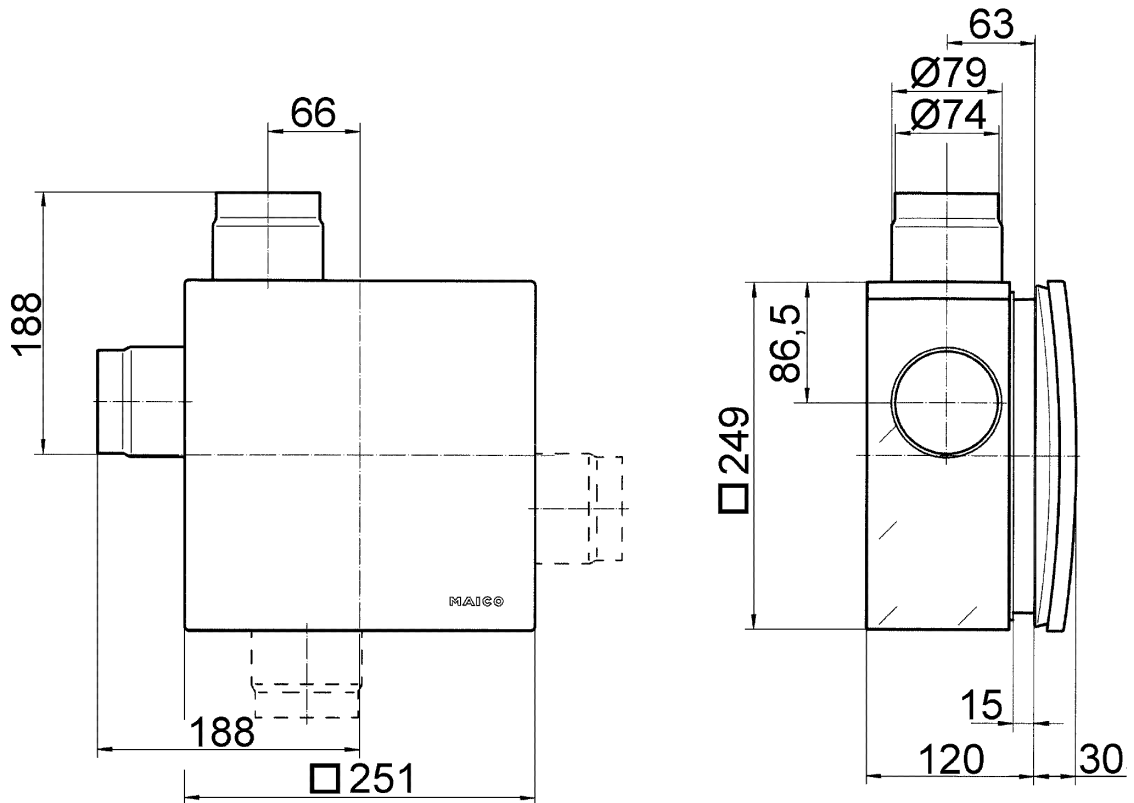

## Технические данные

Исполнение	Металлический выбросной патрубок на боку с металлическим запорным клапаном с автоматическим пусковым устройством, с противопожарным корпусом, двухкомнатное присоединение невозможно
Направление воздуха	Вытяжная вентиляция
Место установки	Стена / Потолок
Вид монтажа	Скрытый монтаж
Материал	Пластмасса
Цвет	черный
Вес	2,6 kg
Противопожарная защита	да
Блокирующий клапан	встроен
Направление выпуска	на боку
Диаметр присоединений	75 mm / 80 mm
Ширина	249 mm
Высота	249 mm
Глубина	120 mm
Номер допуска	Z-51.1-46
Упаковочный комплект	1 штук
Ассортимент	В
GTIN (EAN)	4012799939689

# ER - UPB

Габаритный чертеж [mm]

# ER - UPB

Габаритный чертеж [mm]

ER-UPB с двухкомнатным присоединением