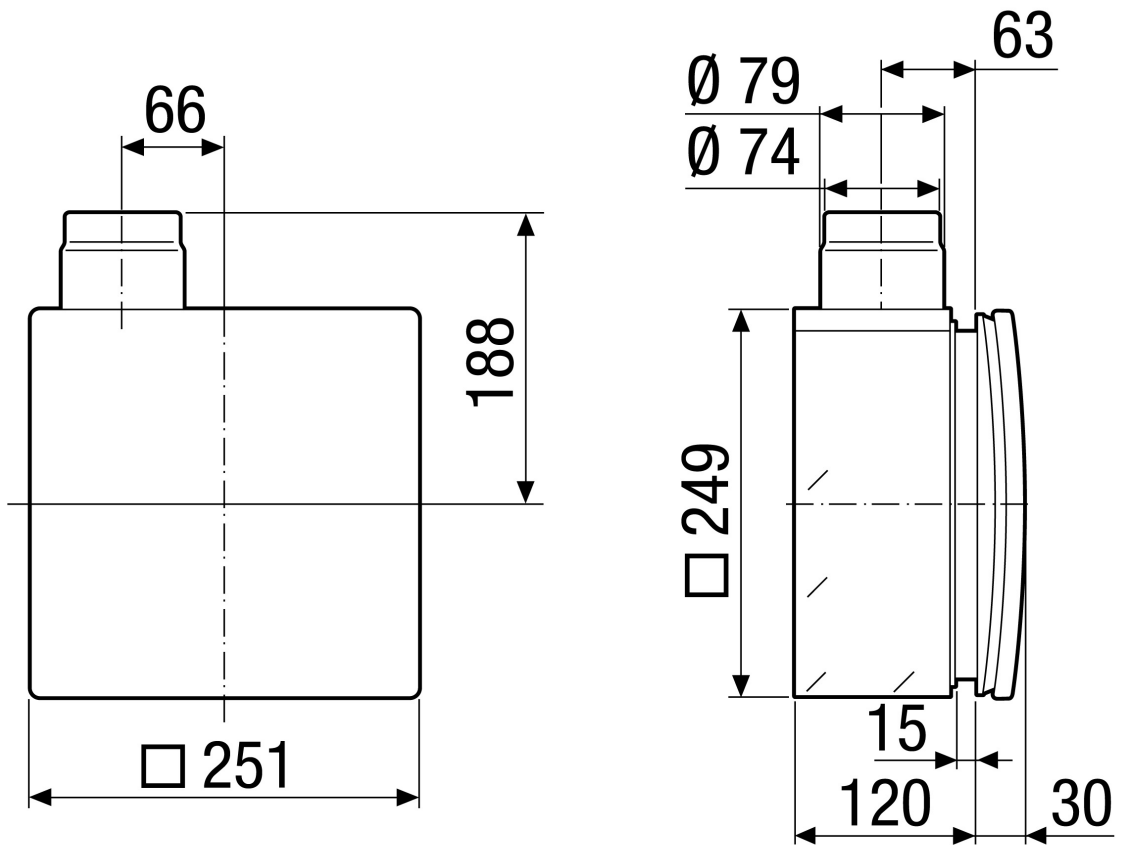

## Технические данные

Исполнение	Металлический выбросной патрубок на боку с металлическим запорным клапаном с автоматическим пусковым устройством, с противопожарным корпусом, двухкомнатное присоединение невозможно
Направление воздуха	Вытяжная вентиляция
Место установки	Стена / Потолок
Вид монтажа	Скрытый монтаж
Материал	Пластмасса
Цвет	черный
Вес	2,6 kg
Противопожарная защита	да
Блокирующий клапан	встроен
Направление выпуска	на боку
Диаметр присоединений	75 mm / 80 mm
Ширина	249 mm
Высота	249 mm
Глубина	120 mm
Номер допуска	Z-51.1-46
Упаковочный комплект	1 штук
Ассортимент	В
GTIN (EAN)	4012799939689

# ER - UPB

Габаритный чертеж [mm]

# ER - UPB

Габаритный чертеж [mm]

ER-UPB с двухкомнатным присоединением